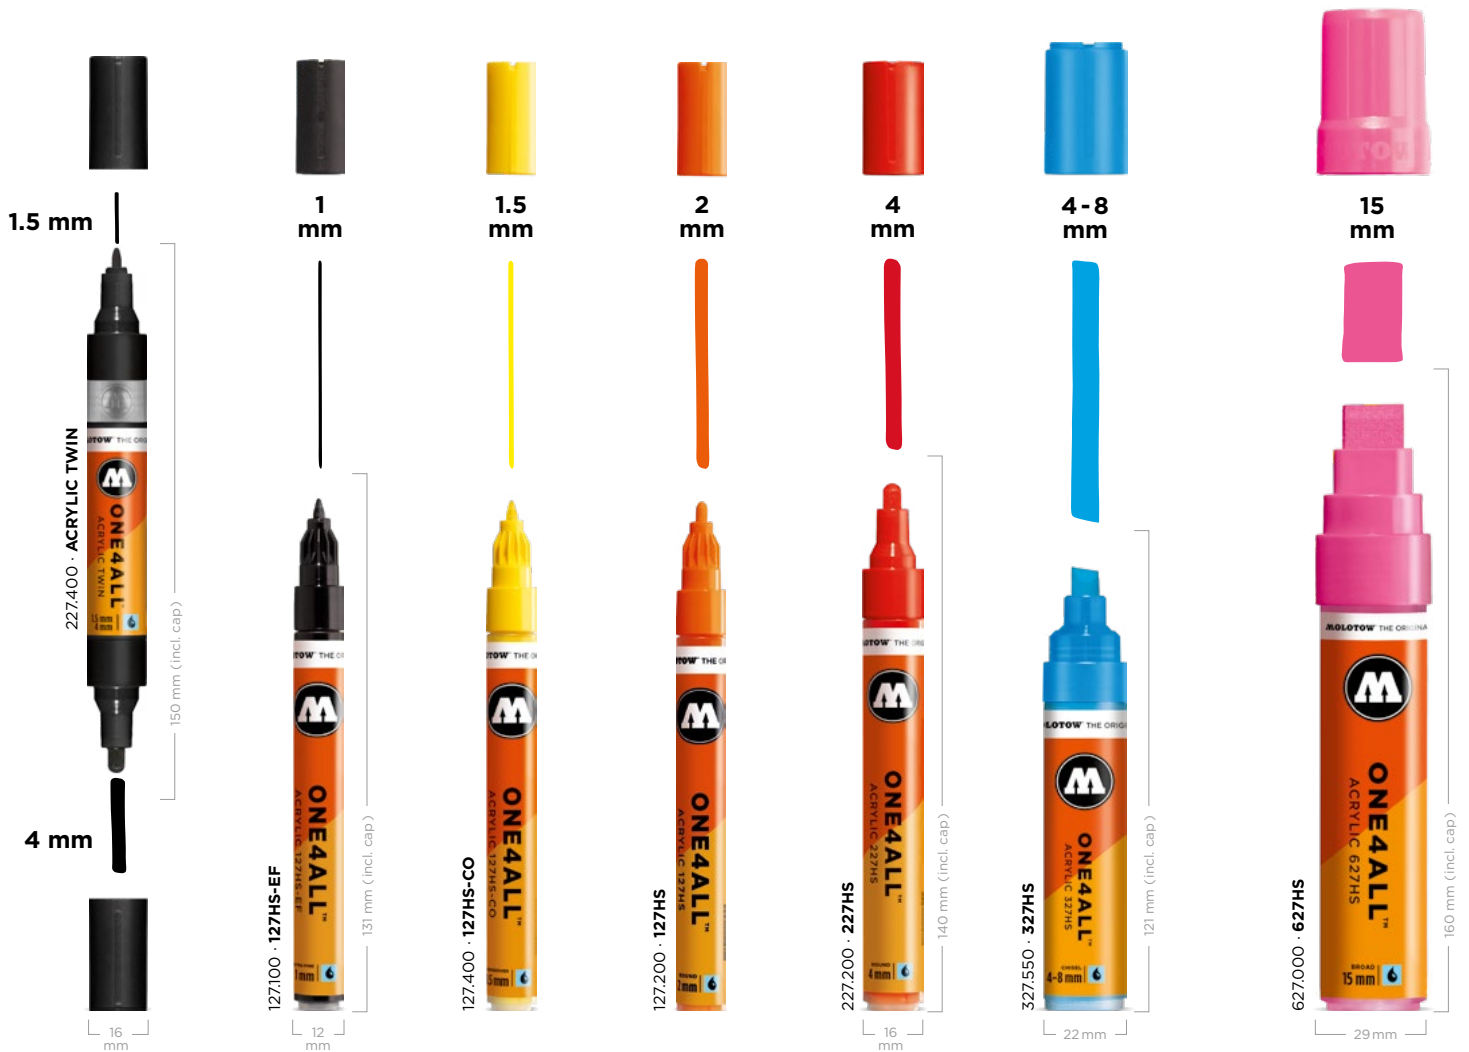

## MARKER SYSTEMS > ACRYLIC MARKER SYSTEM

### HAUPTMERKMALE / MAIN FEATURES

- Acrylbasis
- seidenmatt
- hochdeckend
- permanent
- gute UV-Beständigkeit<sup>1</sup>
- schnelltrocknend
- ungiftig
- entspricht ASTM D 4236
- verdünnbar mit Wasser oder Aceton (1 - 3%)
- für fast alle Untergründe<sup>2</sup>
- für Anwendungen im Innen- und Außenbereich
- **50 Farbtöne**

<sup>1</sup> Ausnahme: fluoreszierende Neon-Farbtöne. Exception: fluorescent neon colors.

- patentiertes Kapillarsystem, Patent Nr. DE 197 30 454 IPC B43K 8/04
- gleichmäßige Farbverteilung durch FLOWMASTER™ Ventil
- wiederbefüllbar – min. 50 mal
- austauschbare Spitzen
- mischbar<sup>3</sup>
- bestens für Airbrush geeignet
- kompatibel mit MOLOTOW™ Sprühfarben und Markern

- Made in Germany
- Füllmenge: ca. 4 - 33 ml

<sup>2</sup> Vor Anwendung Untergründe auf Eignung testen. Check surface for compatibility before application.

- acrylic-based
- semi-gloss
- highly opaque
- permanent
- good UV resistance<sup>1</sup>
- quick-drying
- non-toxic
- conforms to ASTM D 4236
- dilutable with water or acetone (1 - 3%)
- for nearly all surfaces<sup>2</sup>
- for indoor and outdoor use
- **50 color shades**